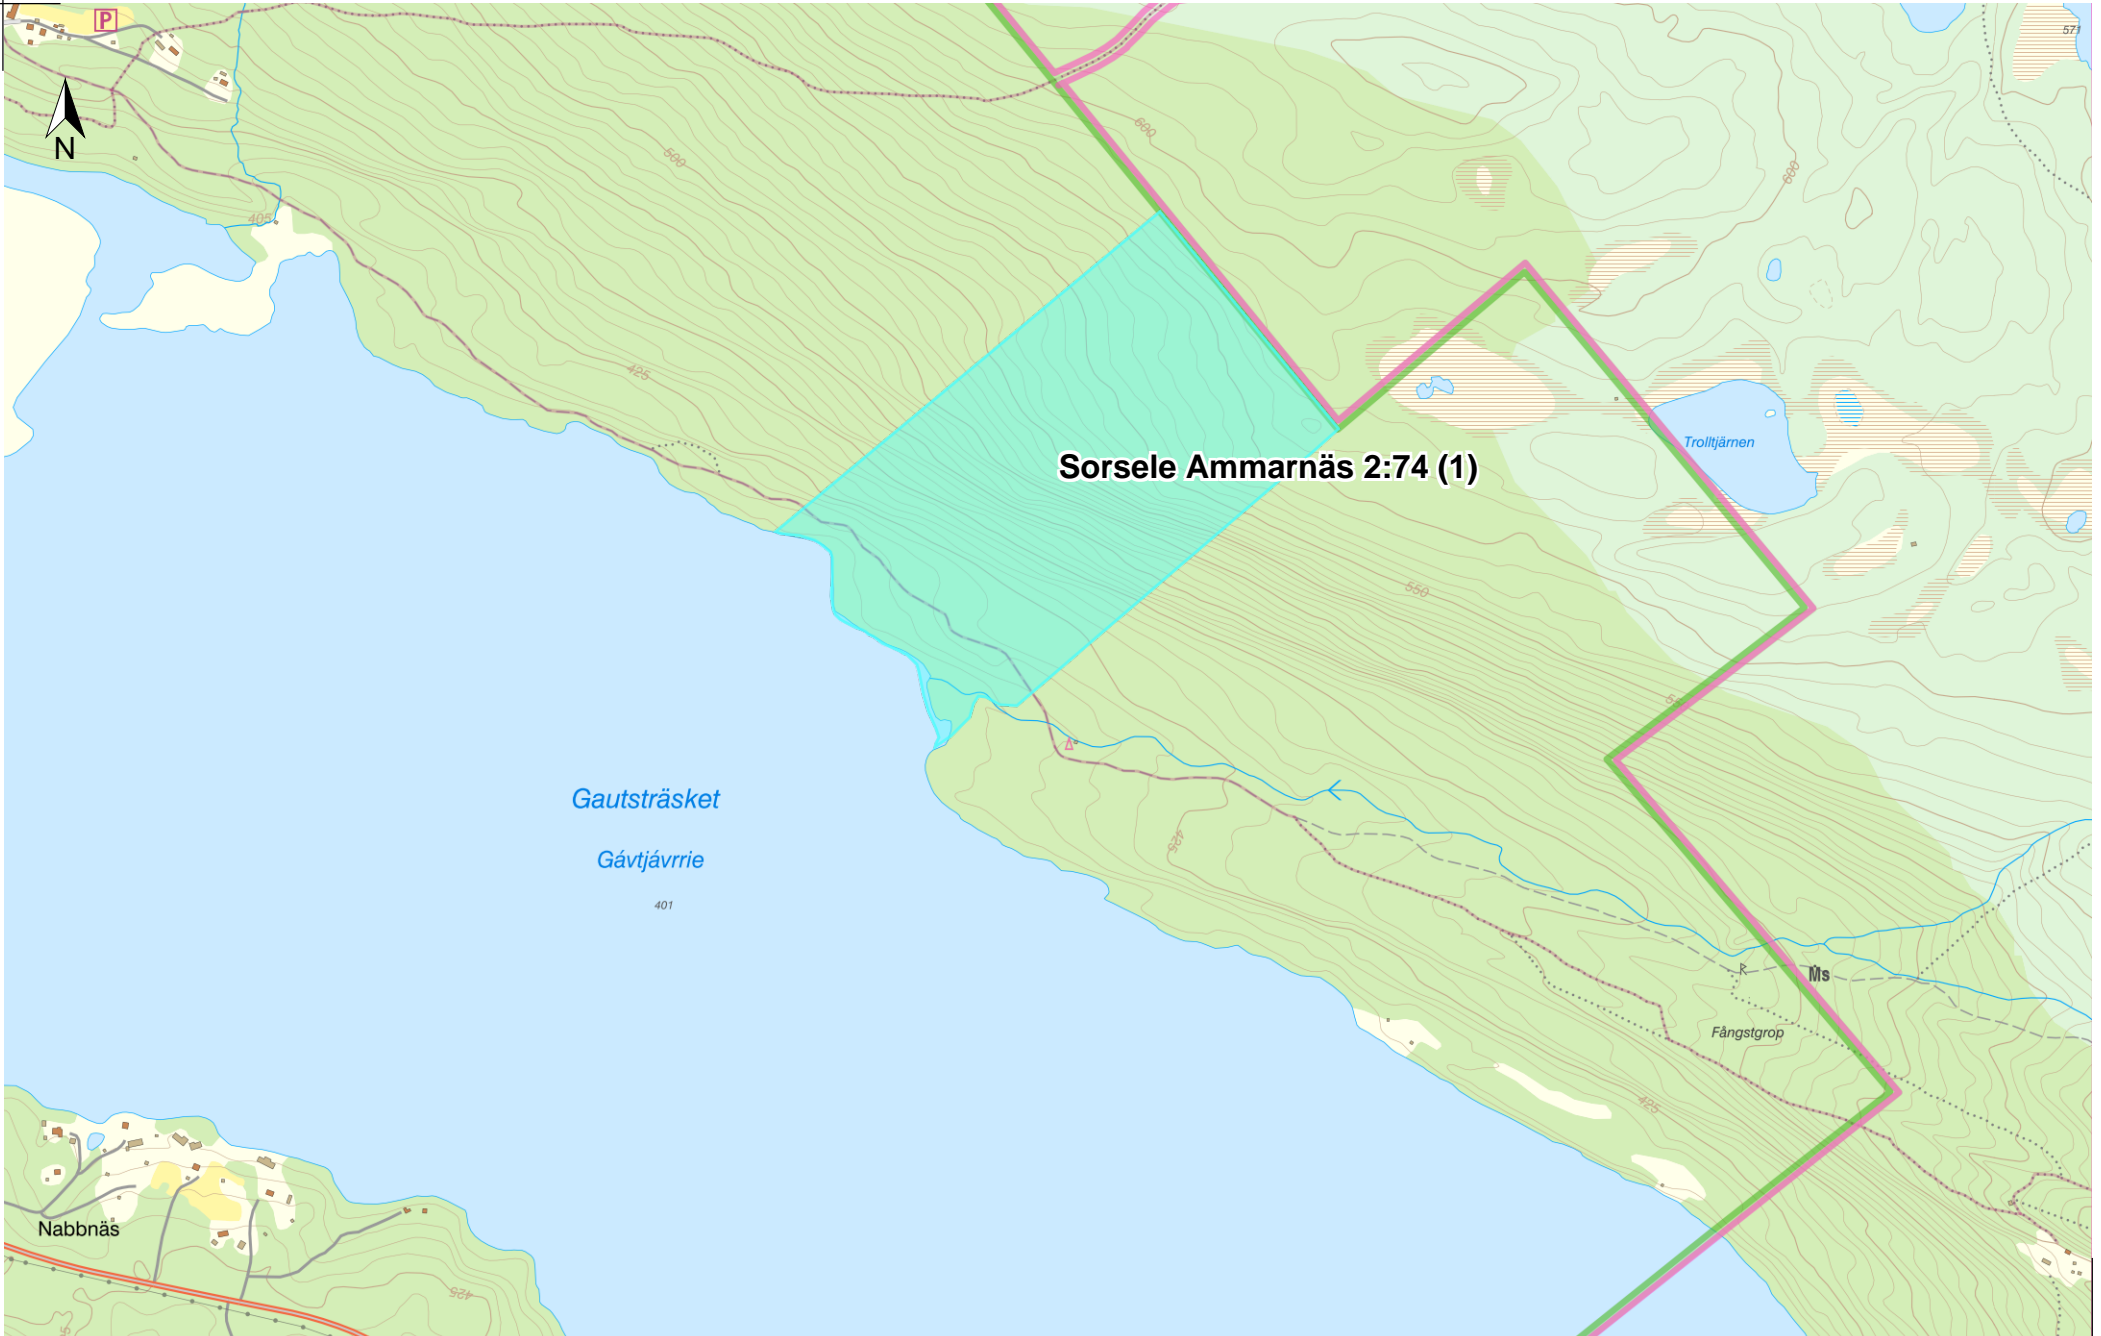

N 7316873

E 556500

Sorsele Ammarnäs 2:74 (1)

Gautsträsket

Gávtjávrrie

401

Trolltjärnen

Nabnäs

Fångstgrop

Ms

0 400 800 1200 m

Skala 1:13 300, SWEREF 99 TM, RH 2000.

LANTMÄTERIET

N 7314518

E 560171